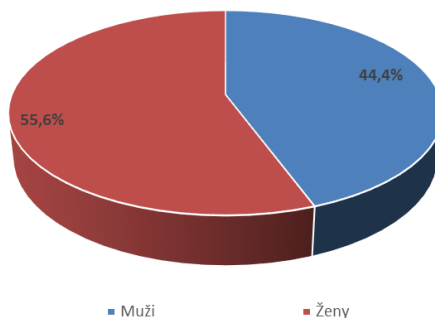

Hlášené případy covid-19 v MSK od 5.11. - 8.11.2021 dle pohlaví