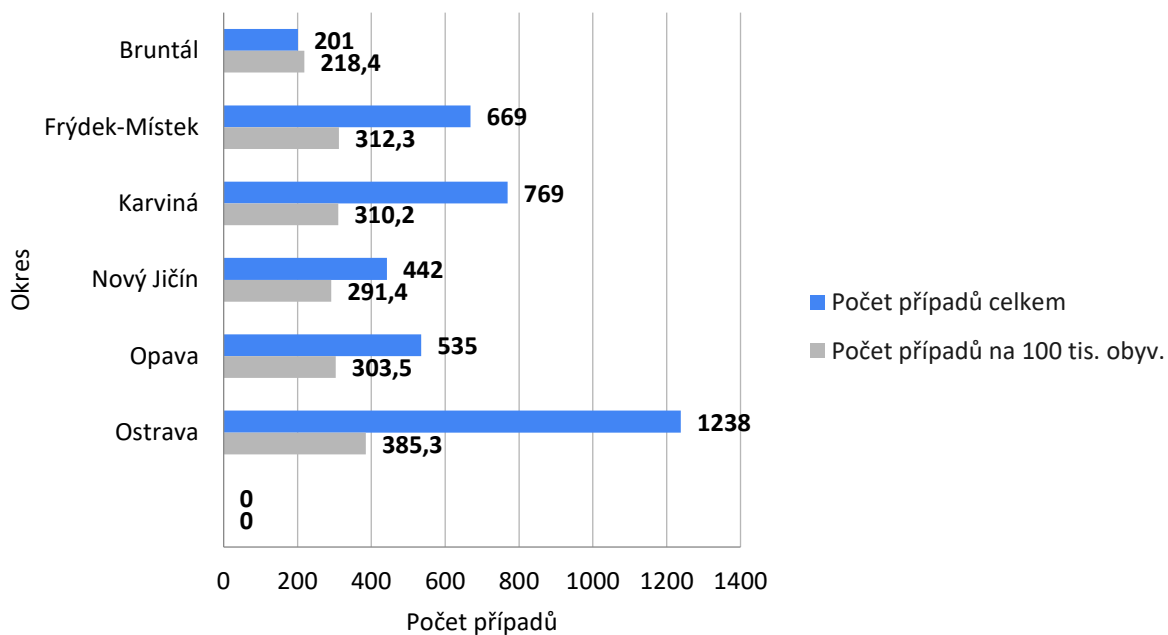

Hlášené případy covid-19 od 5.11. - 8.11.2021 na 100 tis. obyv. v Moravskoslezském kraji