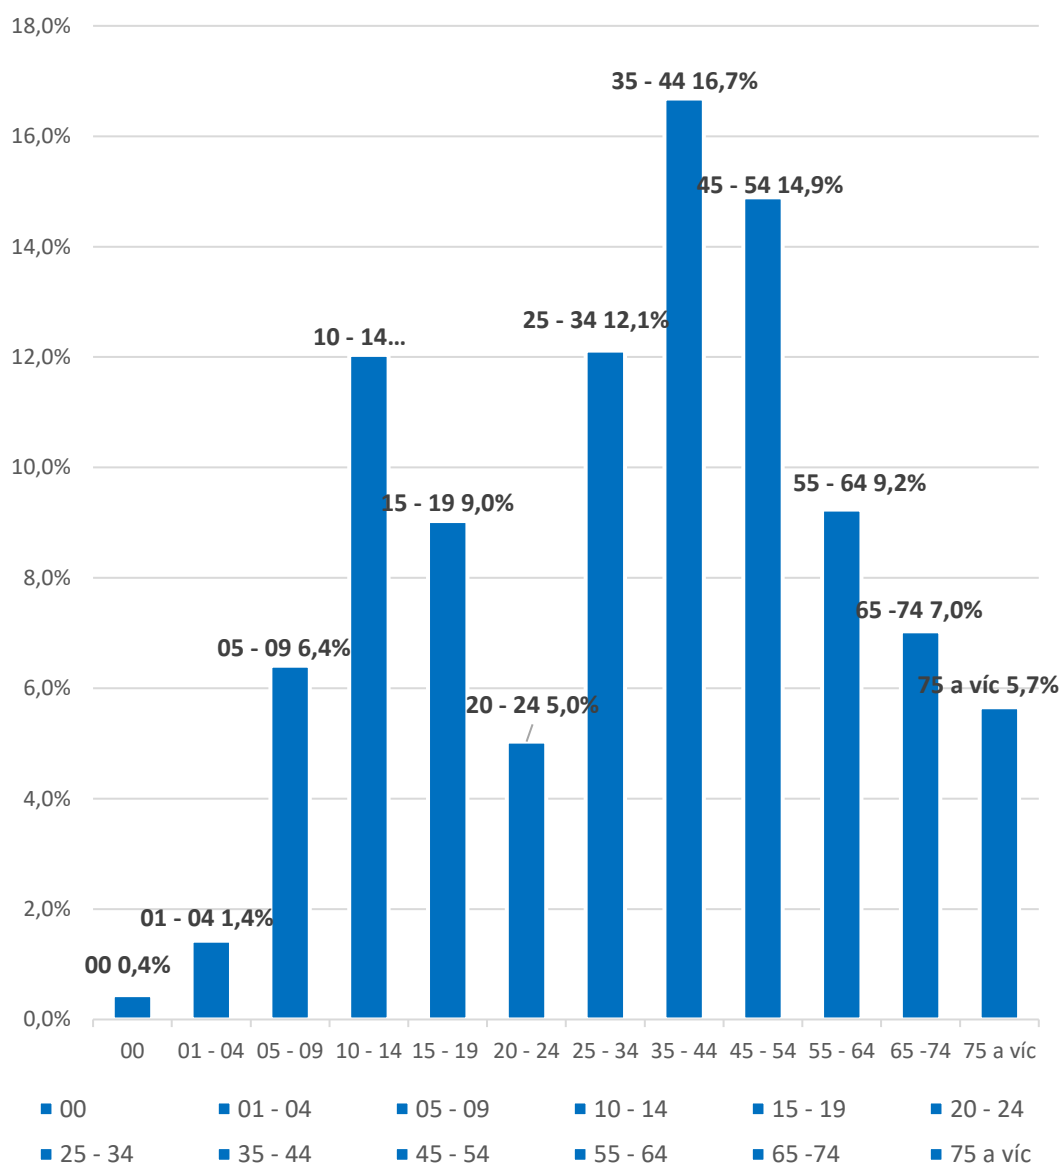

Hlášené případy covid-19 v MSK dle věkových skupin od 5.11. - 8.11.2021

Krajská hygienická stanice Moravskoslezského kraje se sídlem v Ostravě

Na Bělidle 7, 702 00 Ostrava

Tel: 595 138 111, Fax: 595 138 109

podatelna@khsova.cz, www.khsova.cz, ID datové schránky: w8pai4f