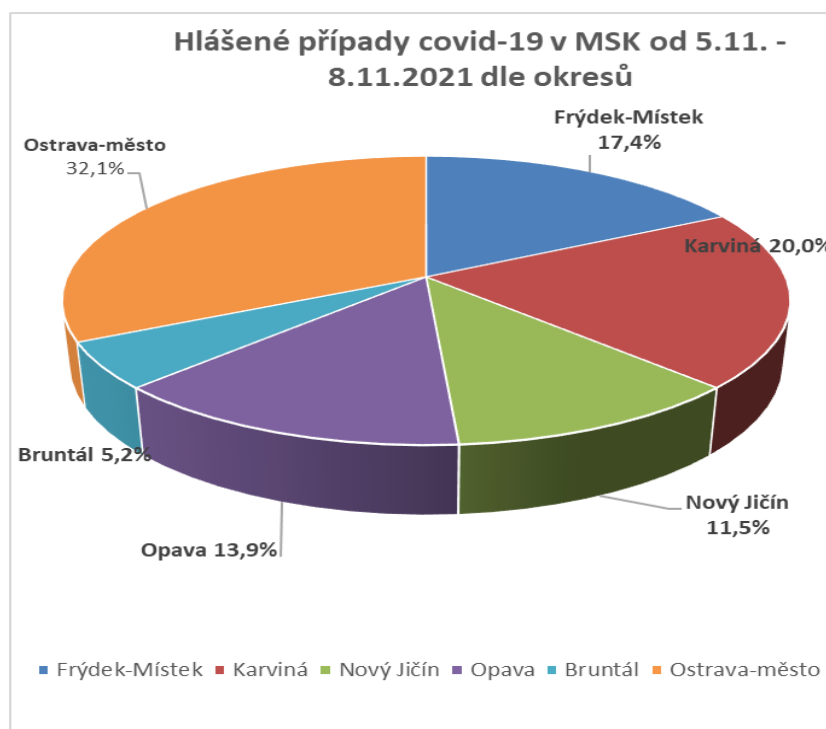

Hlášené případy covid-19 v MSK od 5.11. - 8.11.2021 dle pohlaví

Krajská hygienická stanice Moravskoslezského kraje se sídlem v Ostravě informuje, že na našem území bylo od pátku 5.11.2021 do 8.11.2021 hlášeno **3 854** covid-19 pozitivních případů. Oproti stejnému období v minulém týdnu se jedná o 13 % nárůst. V následujících grafech lze vidět rozdělení pozitivně testovaných případů dle pohlaví, jednotlivých okresů a věkových skupin (jak lze vyčíst z grafu, okresem s nejvyšším záchytem je Ostrava). Ve 4 případech se jednalo o import ze zahraničí, konkrétně z Chorvatska, Slovenska, Maďarska a Polska. Ohniska nákazy i nadále převažují ve školských zařízeních.

Přinášíme několik statistických údajů za uplynulé období:

- incidence za 7 dní na 100 tisíc obyvatel činí v MSK 675,03 případů,
- ČR: 69,7 % obyvatel ve věku 18+ je naočkováno jednou dávkou, oběma dávkami 64,2 %,
- celkem bylo ke včerejšímu dni v ČR podáno 12 517 362 dávek očkování, 6 136 362 je osob s ukončeným očkováním, v MSK to bylo 1 279 154 dávek celkem, z toho 593 821 osob bylo naočkováno také druhou dávkou,
- alespoň první dávkou bylo v našem kraji naočkováno 136 658 občanů ve věkové kategorii 70+ a 196 821 občanů ve věku 18-45 let. Ve věkové skupině 0-17 let se jedná o 25 237 osob, které obdržely alespoň jednu dávku očkování. Posilující 3. dávkou bylo v MSK naočkováno 37 769 osob.

Zdroj: web Ministerstva zdravotnictví, export dat z ISIN