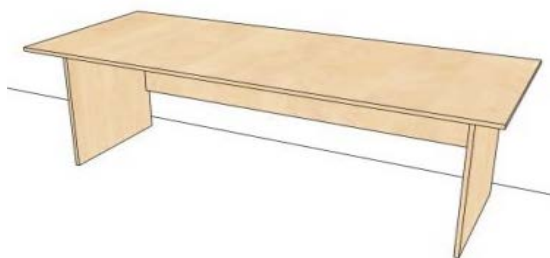

Příloha č. 2 - specifikace nábytku

Veřejná zakázka malého rozsahu na akci „KHS Moravskoslezského kraje - výběr dodavatele nábytku“

Kancelářský nábytek

Pracovní stůl - "L"

Položka č.	rozměry (š x h x v) [mm]
1	2300/1900 x 750/750 x 750
2	1200/1500 x 750/750 x 750
3	1300/1800 x 750/750 x 750
4	1900/2300 x 750/750 x 750

pravé i levé provedení

Pracovní stůl

Položka č.	rozměry (š x h x v) [mm]
5	2000 x 800 x 750
6	2300 x 700 x 750
7	1500 x 700 x 750

Přídavný stůl

Položka č.	rozměry (š x h x v) [mm]
8	1600 x 600 x 750

stolová noha kulatá (chrom)

Odkládací stůl

Položka č.	rozměry (š x h x v) [mm]
9	600 x 400 x 750

stolová noha kulatá (chrom)

Zásuvkový kontejner

Položka č.	rozměry (š x h x v) [mm]
10	450 x 600 x 600

4 zásuvky
na kolečkách
s centrálním zamykáním

čelní pohled složeno ze dvou desek

Kuchyňský nábytek

Kuchyň P1

Kuchyňská skříňka - horní - závěsná

Položka č.	rozměry (v x š x h) [mm]
23	700 x 800 x 350
24	700 x 400 x 350

1 přestavitelné police
položka č. 24 má jen jedno dvířko