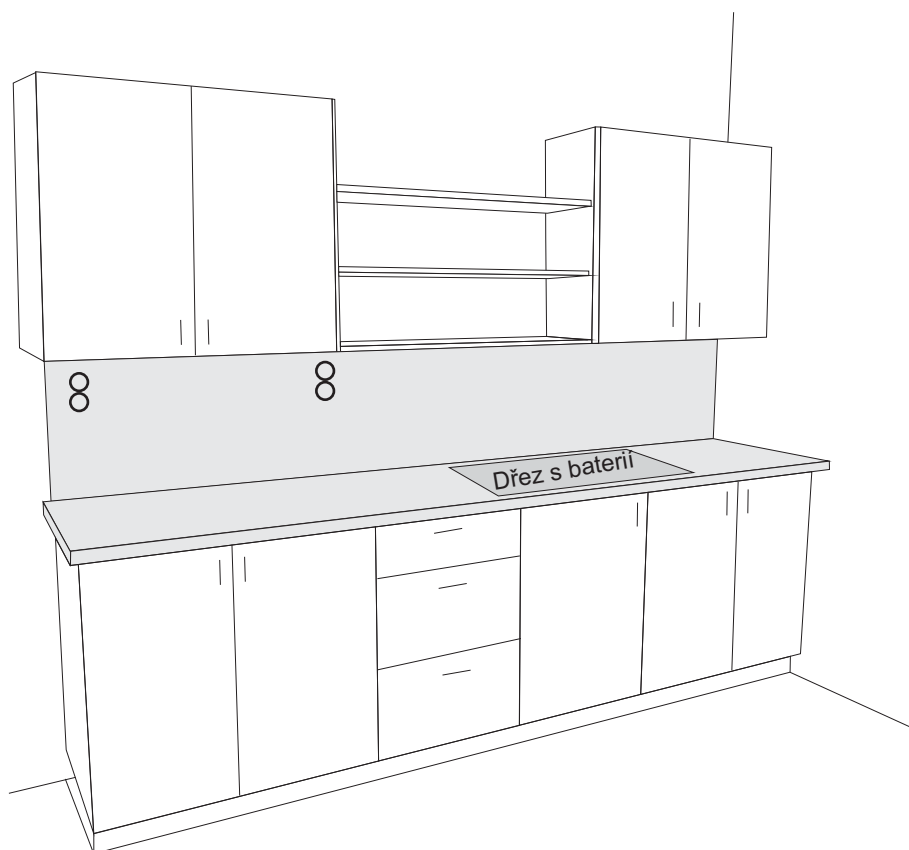

vestavěný odpadkový koš

přestavitelné police, 1 skříňka = 1 police

nástěnná baterie s nerez dřezem s odkapávací plochou

materiál: laminovaná dřevotřískka

dekor: výběr ze vzorkovníku (výběr během prohlídky místa plnění)

prac. deska + zadní obklad: výběr ze vzorkovníku (výběr během prohlídky místa plnění)

skříňka pod umyvadlo o rozměrech cca 650x660x40 mm, dekor jako kuchyňská linka

přípravné práce: úprava přívodu vody, rozmístění elektrických zásuvek

## Pracoviště Nový Jičín:

délka linky cca 2600 mm

○ = elektrická zásuvka, příp. dvojjásuvka

dvířka s tlumením dovírání

zásuvkový výsuv s tlumením dovírání

obklad stěny za pracovní deskou stejný jako pracovní deska

vestavěný odpadkový koš

přestavitelné police, 1 skříňka = 1 police

stojánková baterie s nerez dřezem s odkapávací plochou

průtokový ohřívač vody přesunout do dolní skříňky

materiál: laminovaná dřevotřískka