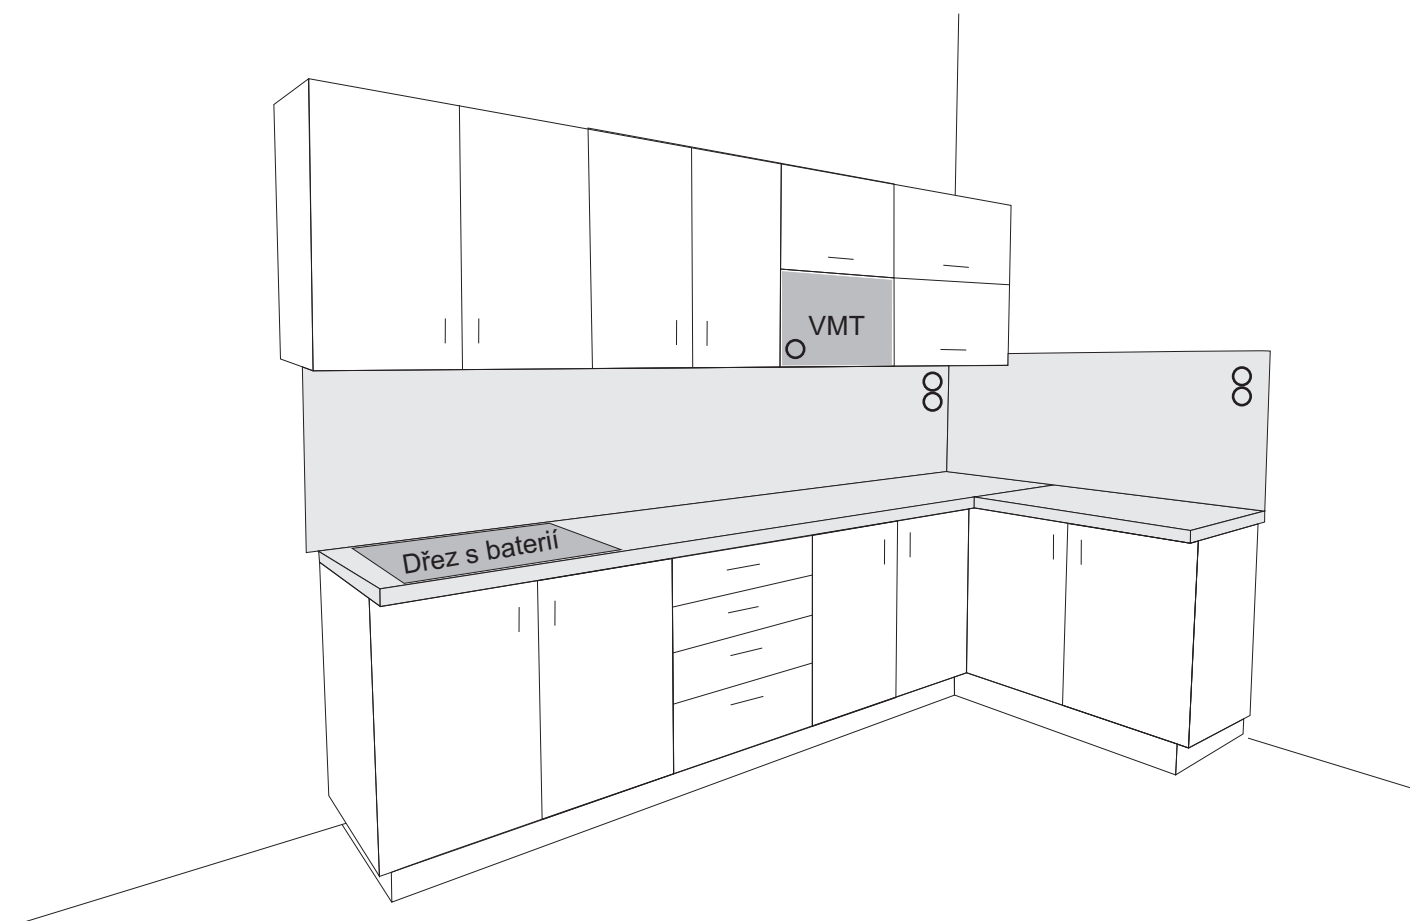

## Pracoviště Ostrava:

rozměry linky cca 2750x1720 mm

○ = elektrická zásuvka, příp. dvojjásuvka

VMT = vestavná mikrovlnka

dvířka s tlumením dovírání

zásuvkový výsuv s tlumením dovírání

obklad stěny za pracovní deskou stejný jako pracovní deska

vestavěný odpadkový koš

přestavitelné police, 1 skříňka = 1 police

nástěnná baterie s nerez dřezem s odkapávací plochou

materiál: laminovaná dřevotřískka

dekor: výběr ze vzorkovníku (výběr během prohlídky místa plnění)

prac. deska + zadní obklad: výběr ze vzorkovníku (výběr během prohlídky místa plnění)

skříňka pod umyvadlo o rozměrech cca 650x660x40 mm, dekor jako kuchyňská linka

přípravné práce: úprava přívodu vody, rozmístění elektrických zásuvek

vestavěný odpadkový koš

přestavitelné police, 1 skříňka = 1 police

stojánková baterie s nerez dřezem s odkapávací plochou

průtokový ohřívač vody přesunout do dolní skříňky

materiál: laminovaná dřevotřískka