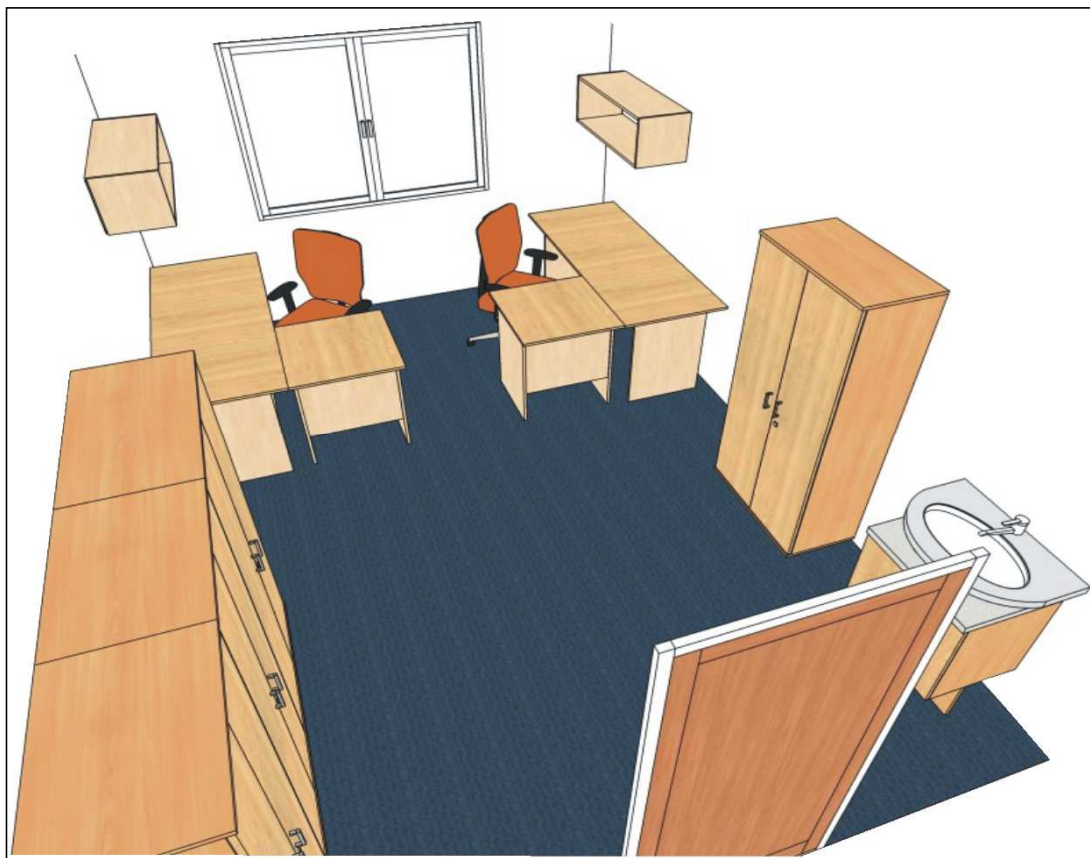

Příloha č. 2 - specifikace nábytku

Náhled vybavení kanceláře nábytkem

Vybavení kanceláří

Pracovní stůl - "L"

Položka č.	rozměry [mm]
1	2300 x 1900 x 750
2	1200 x 1500 x 750
3	1300 x 1800 x 750
4	1900 x 2300 x 750

pravé i levé provedení
hloubka pracovní desky 750 mm

Pracovní stůl

Položka č.	rozměry [mm]
5	2000 x 800 x 750
6	1500 x 700 x 750

Přídavný stůl

Položka č.	rozměry [mm]
7	1600 x 600 x 750

Odkládací stůl

Položka č.	rozměry [mm]
8	600 x 400 x 750