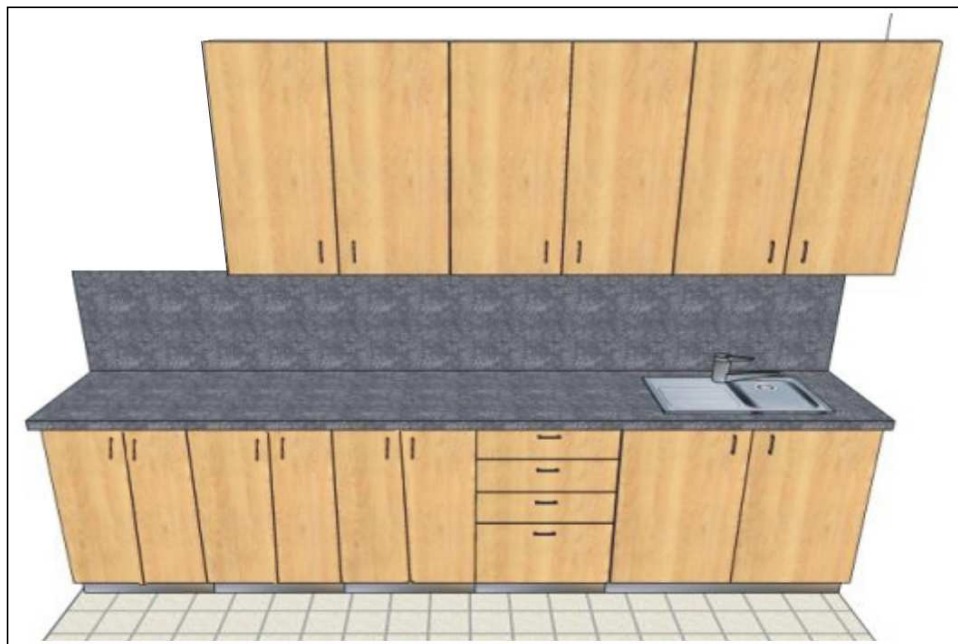

Kuchyň P4

celková šířka: 2900 mm

Kuchyňská skříňka - horní - závěsná

Položka č.	rozměry (v x š x h) [mm]
18	800 x 740 x 350

2 přestavitelné police

Kuchyňská skříňka - dolní

Položka č.	rozměry (v x š x h) [mm]
19	870 x 500 x 550
20	870 x 400 x 550