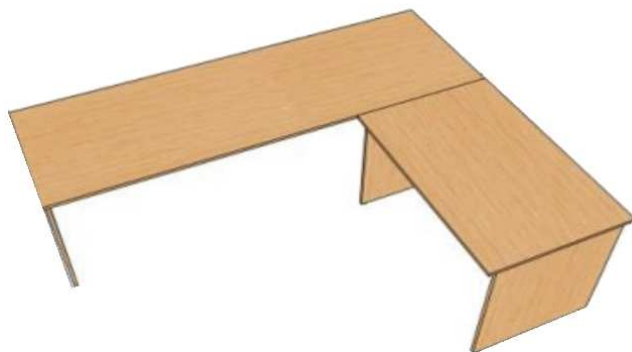

Příloha č. 2 - specifikace nábytku

Náhled vybavení kanceláře nábytkem

Vybavení kanceláří

Pracovní stůl - "L"

Položka č.	rozměry [mm]
1	2300 x 1900 x 750
2	1200 x 1500 x 750
3	1300 x 1800 x 750
4	1900 x 2300 x 750

pravé i levé provedení
hloubka pracovní desky 750 mm

Pracovní stůl

Položka č.	rozměry [mm]
5	2000 x 800 x 750
6	1500 x 700 x 750

Přídavný stůl

Položka č.	rozměry [mm]
7	1600 x 600 x 750

Odkládací stůl

Položka č.	rozměry [mm]
8	600 x 400 x 750

Skříň policová

Položka č.	rozměry [mm]
15	800 x 420 x 2000

k uložení šanonů
uzamykatelná
nožky s rektifikačními šrouby

Skříň šatní

Položka č.	rozměry [mm]
16	600 x 420 x 2000

nožky s rektifikačními šrouby

Kuchyňský nábytek